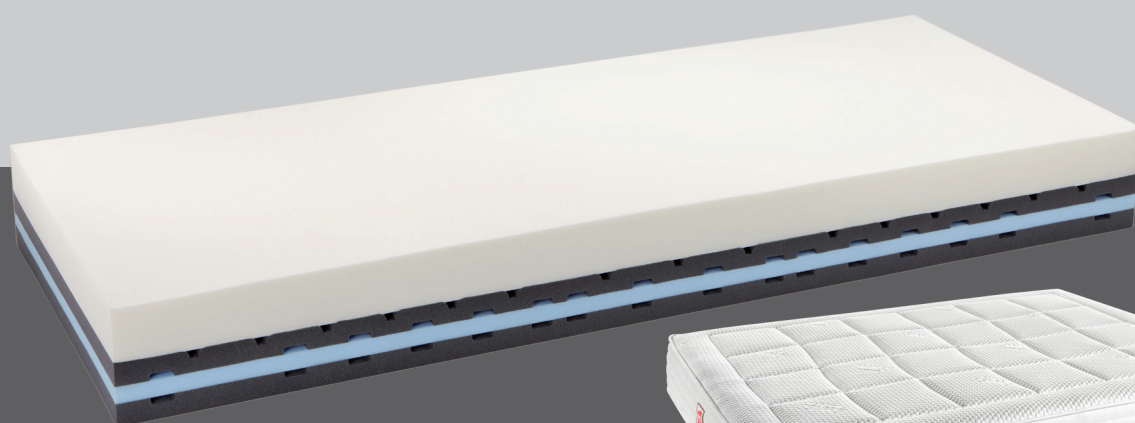

SC Plus/SC Plus Lana

Altura 23 cm.

Confort Memoria de forma nueva generación **Confort 4.0** para una óptima circulación sanguínea y la disminución de los puntos de presión. Excelente ventilación gracias a los canales transversales.

Núcleo

- Nueva tecnología **Inside Up®**
- Memoria de forma para un confort excepcional (**Inside**)
- Base en HR de confort alta resiliencia **ERG AIR** para un apoyo dinámico y reforzado (**Up**)
- Perfilado de confort y de ventilación
- Confort multizonas

Funda

SC Plus	SC Plus Lana (softlook)
· Acolchado con 2 cm. de memoria de forma	· Acolchado transversal
· No es desenfundable	· Desenfundable, lavable a 40°C, no usar secadora
· Bandas laterales en tejido alveolado "3 Mesh"	

Acabados

- Blando
- Firme
- Reforzado

Dimensiones (cm.) 190/200	70	80	90	100	105	120	135	140	150	160	180	2x70	2x75	2x80	2x90	2x100
	Solamenta para SC Plus Lana															

SC Plus

SC Plus Lana