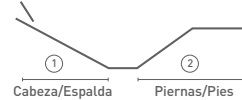

Quadromat: 4 motores para la regulación eléctrica independiente del cabecero, de la espalda y de la elevación de pies y rodilla, mando por radiofrecuencia. Memory 4 posiciones.

Accesorios

Plancha de cabecero y piecero en una sola pieza, cabeceros a juego, variedad de colores disponibles tanto para el cabecero como para las patas, etc...

Fijo

Relax lectura

Duomat

Triomat

Quadromat

Dimensiones (cm.)

longitud: 190 / 200

anchura: 70 / 80 / 90 / 100 / 2x70 / 2x80 / 2x90 / 2x100