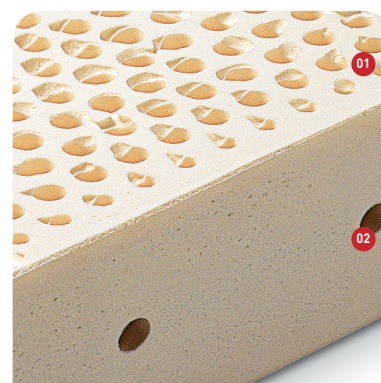

# COLCHONES RF-LUNA EVOLUTION

BLANDO  
FIRME

Compuesto de materiales de acolchado naturales, le ofrece a lo largo de toda la noche un confort real de descanso.

**Espesor**

20 cm.

**Núcleo**

100% latex **(01)**

5 zonas de confort con zona lumbar reforzada  
Canales transversales y verticales para una perfecta ventilación **(02)**

**Acolchado**

330 gr/m<sup>2</sup> lana virgen

**Funda exterior**

Desenfundable

**Dimensiones (cm.)**

longitud: 190 / 200

anchura: 70 / 80 / 90 / 100 / 105 / 120 / 135 / 140 / 150 / 160 / 180 / 200 / 2x70 / 2x75/80 / 2x90 / 2x100

Corte del colchón